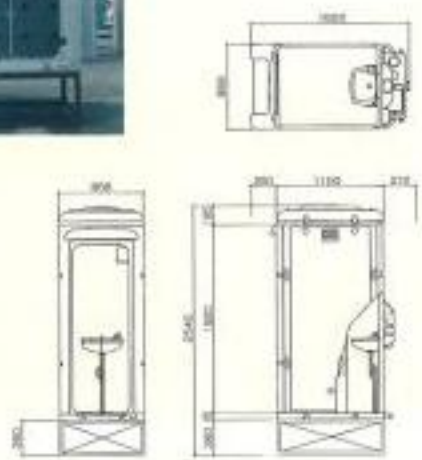

ワールドトイレ

ニュー軽水洗式 (WLF-1型)

キャリア (WOC-1型)

水洗式 (WOF-1型)

水洗式手洗い室 (WOF-手)

キャリア式小便室 (WOC-小)

キャリア式手洗い室 (WOC-手)

水洗式小便室 (WOF-小)

割れない、錆びない、壊れない、
最高の耐久性を実現した
超高分子ポリエチレン樹脂を使用。

- ブロー成型による中空二重壁構造で、耐久性も抜群。安全で清潔感のある、最新機能を盛り入れた21世紀にふさわしい最先端トイレです。

ニュー軽水洗室内

専用架台

■軽水洗式
400リットルの汚水タンクと排水が
異なる排水ドレーンが、タンクと
タンクを連続して接続できます。

■水洗式

排水機能が非常に簡単で、
水タンクとしても利用できます。
アンカーの固定も簡単。
積み重ねても大丈夫な構造と
し込み式。
※重量、重量シットはオプション。