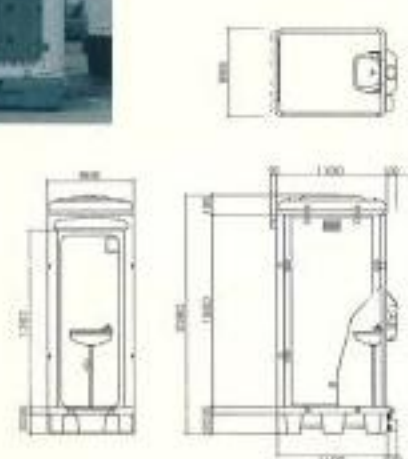

ワールドトイレ

ニュー軽水洗式 (WLF-1型)

キャリア (WOC-1型)

水洗式 (WOF-1型)

水洗式手洗い室 (WOF-手)

キャリア式小便室 (WOC-小)

キャリア式手洗い室 (WOC-手)

水洗式小便室 (WOF-小)

割れない、錆びない、壊れない、
最高の耐久性を実現した
超高分子ポリエチレン樹脂を使用。

- ブロー成型による中空二重壁構造で、耐久性も抜群。安全で清潔感のある、最新機能を盛り入れた21世紀にふさわしい最先端トイレです。

ニュー軽水洗室内

専用架台

■軽水洗式
400リットルの汚水タンクと排水が
異なる排水ドレーンが、タンクと
タンクを連続して接続できます。

■水洗式

排水機能が非常に簡単で、
水タンクとしても利用できます。
アンカーの固定も簡単。
積み重ねても大丈夫な構造と
し込み式。
※重量、重量シットはオプション。