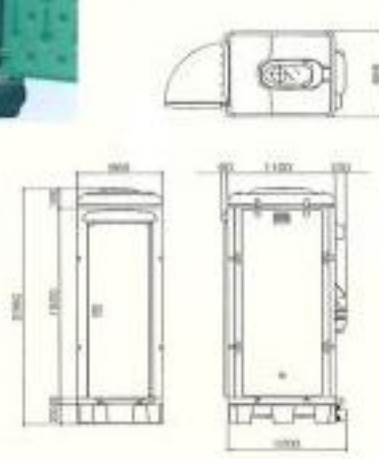

ワールドトイレ

ニュー軽水洗式 (WLF-1型)

キャリア (WOC-1型)

水洗式 (WOF-1型)

水洗式手洗い室 (WOF-手)

キャリア式小便室 (WOC-小)

キャリア式手洗い室 (WOC-手)

水洗式小便室 (WOF-小)

割れない、錆びない、壊れない、
最高の耐久性を実現した
超高分子ポリエチレン樹脂を使用。

- ブロー成型による中空二重壁構造で、耐久性も抜群。安全で清潔感のある、最新機能を盛り入れた21世紀にふさわしい最先端トイレです。

ニュー軽水洗室内

専用架台

■軽水洗式
400リットルの汚水タンクと排水が
異なる排水ドレーンが、タンクと
タンクを連続して接続できます。

■水洗式

排水機能が非常に簡単で、
水タンクとしても利用できます。
アンカーの固定も簡単。
積み重ねても大丈夫な構造と
し込み式。
※重量、重量シットはオプション。