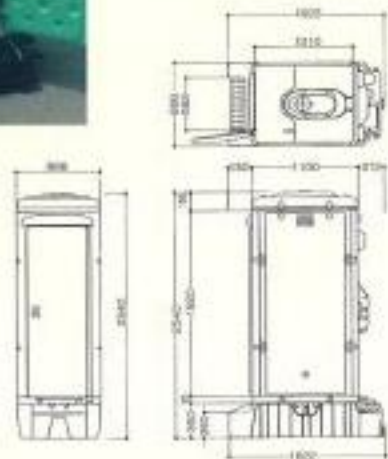

ワールドトイレ

ニュー軽水洗式 (WLF-1型)

キャリア (WOC-1型)

水洗式 (WOF-1型)

水洗式手洗い室 (WOF-手)

キャリア式小便室 (WOC-小)

キャリア式手洗い室 (WOC-手)

水洗式小便室 (WOF-小)

割れない、錆びない、壊れない、
最高の耐久性を実現した
超高分子ポリエチレン樹脂を使用。

- ブロー成型による中空二重壁構造で、耐久性も抜群。安全で清潔感のある、最新機能を盛り入れた21世紀にふさわしい最先端トイレです。

ニュー軽水洗室内

専用架台

■軽水洗式
400リットルの汚水タンクと排水が
異なる排水ドレーンが、タンクと
タンクを連続して接続できます。

■水洗式

排水機能が非常に簡単で、
水タンクとしても利用できます。
アンカーの固定も簡単。
積み重ねても大丈夫な構造と
し込み式。
※重量、重量シットはオプション。