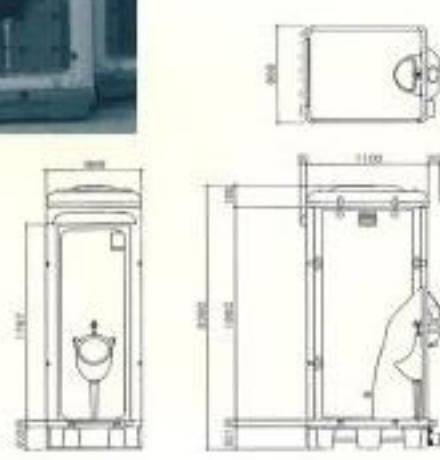

ワールドトイレ

ニュー軽水洗式 (WLF-1型)

キャリア (WOC-1型)

水洗式 (WOF-1型)

水洗式手洗い室 (WOF-手)

キャリア式小便室 (WOC-小)

キャリア式手洗い室 (WOC-手)

水洗式小便室 (WOF-小)

割れない、錆びない、壊れない、
最高の耐久性を実現した
超高分子ポリエチレン樹脂を使用。

- ブロー成型による中空二重壁構造で、耐久性も抜群。安全で清潔感のある、最新機能を盛り入れた21世紀にふさわしい最先端トイレです。

ニュー軽水洗室内

専用架台

■軽水洗式
400リットルの汚水タンクと排水が
異なる排水ドレーンが、タンクと
タンクを連続して接続できます。

■水洗式

排水機能が非常に簡単で、
水タンクとしても利用できます。
アンカーの固定も簡単。
積み重ねても大丈夫な構造と
し込み式。
※重量、重量シットはオプション。